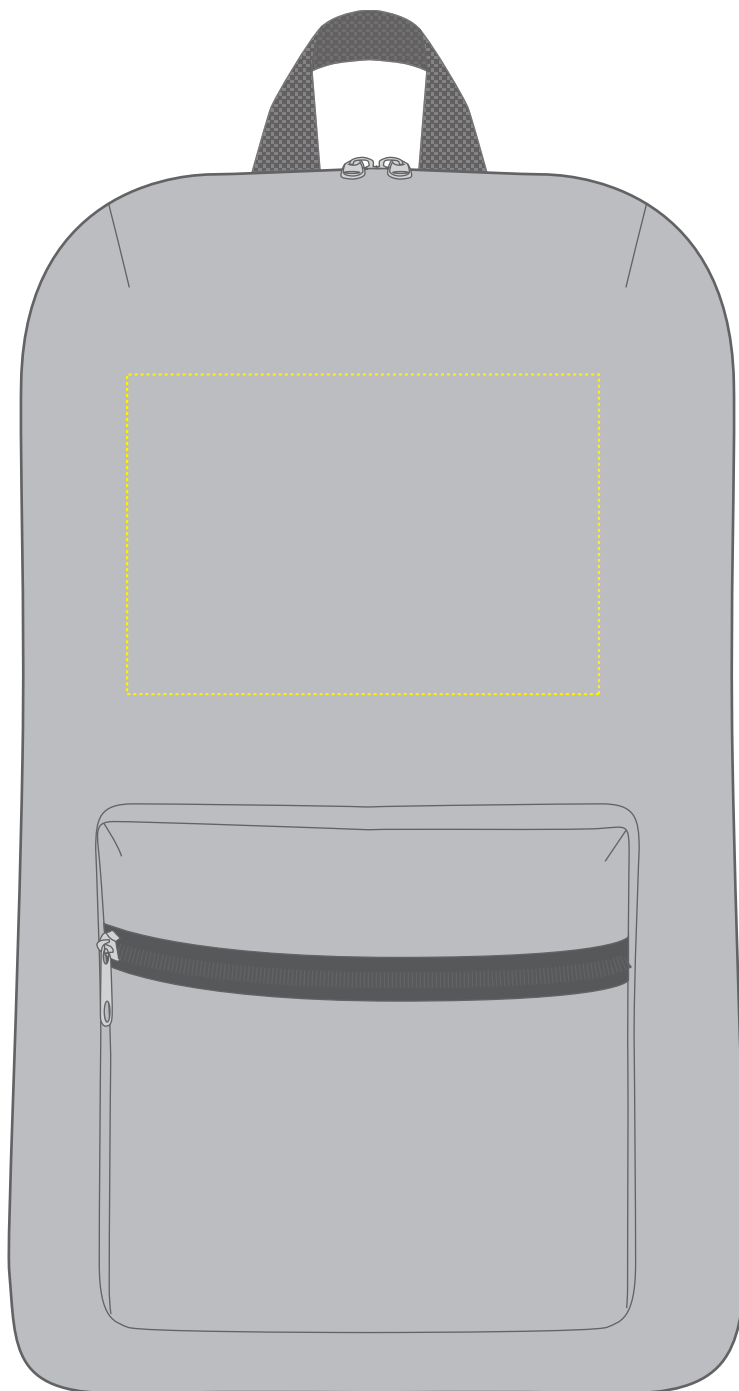

# 1815019 Rucksack / backpack SKY

Fläche für Ihr Logo (B 17 cm x H 12 cm)  
area for your logo (W 17 cm x H 12 cm)

## Taschenmaß (BxHxT) / size of the bag (WxHxD):

27 cm x 42 cm x 14 cm