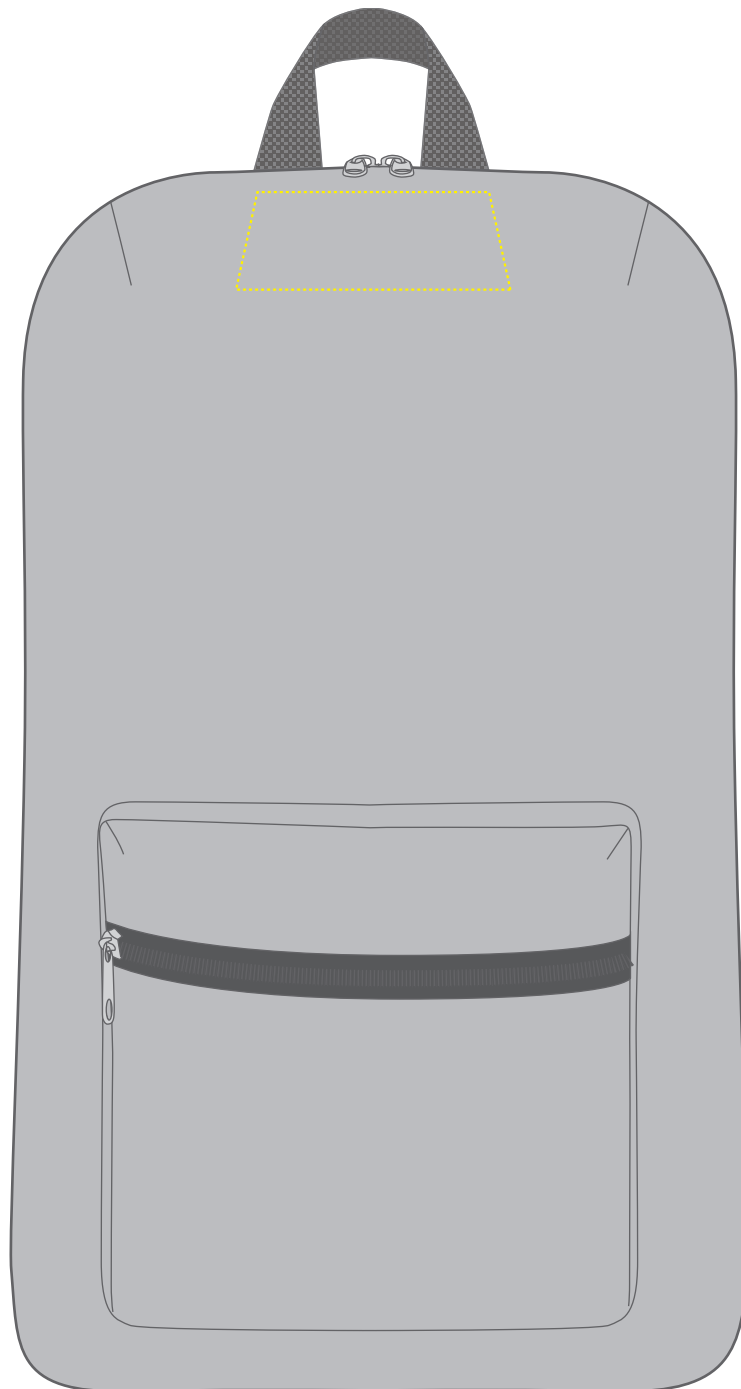

1815019 Rucksack / backpack SKY

Fläche für Ihr Logo (B 9 cm x H 9 cm)
area for your logo (W 9 cm x H 9 cm)

Taschenmaß (BxHxT) / size of the bag (WxHxD):

27 cm x 42 cm x 14 cm

Achtung!

Die Werbeflächen können variieren. In Ausnahmefällen sind auch größere Flächen möglich. Bitte sprechen Sie uns an!

Attention!

The decoration area may differ in exceptional case larger areas can be realized. Please get in contact with us!

Spezifikationen:

Datei als eps, tiff, jpg, pdf oder ai
Farbangaben in Pantone, HKS
oder CMYK

Specifications:

print file as eps, tiff, jpg, pdf or ai
colour code in Pantone, HKS or
CMYK

Weitere Infos für Grafiker:

Schriften und Grafiken als Vektoren
minimale Strichstärke: 1,0 mm
schwarz, weiß, gold und silber:
Mindeststrichstärke vom Siebdruck

further information for graphic designer:

fonts and graphics as vectors
minimum coat thickness: 1,0 mm
black, white, gold and silver:
minimum line width from screen printing